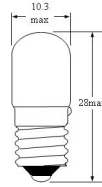

Part Number : W982  
 Serial Number : E10 T10  
 Lamps

<b>Base</b>	Miniature Screw
<b>Base Type</b>	E10
<b>Lamp Size (inch)</b>	T- 3 1/4
<b>Lamp size</b>	T10
<b>Rating</b>	6V 300mA
<b>Test Volts (V)</b>	6
<b>Current mA</b>	0,30
<b>Wattage (W)</b>	1,8
<b>Light Output (Lm)</b>	11,0
<b>Light output (mscp)</b>	0,88
<b>AC Life</b>	4000
<b>DC Life</b>	3000
<b>Filling</b>	Vacuum
<b>Filament Type</b>	C-2R
<b>Comments</b>	T10 x 30

Drawn : HOK	Ch'd : HOK	Datasheet : E10 T10	Print date : 29/04/06
Revision :	Revision date : 2006-03-09	Name : HOK	Scale :