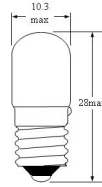

Part Number : W609
 Serial Number : E10 T10
 Lamps

Base	Miniature Screw
Base Type	E10
Lamp Size (inch)	T- 3 1/4
Lamp size	T10
Rating	60V 50mA
Test Volts (V)	60
Current mA	0,05
Wattage (W)	3,0
Light Output (Lm)	10,5
Light output (mscp)	0,84
AC Life	3000
DC Life	2000
Filling	Vacuum
Filament Type	CC-2F
Comments	T10 x 30

Drawn : HOK	Ch'd : HOK	Datasheet : E10 T10	Print date : 29/04/06
Revision :	Revision date : 2006-03-09	Name : HOK	Scale :