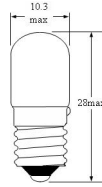

Part Number : W607
Serial Number : E10 T10
Lamps

Base	Miniature Screw
Base Type	E10
Lamp Size (inch)	T- 3 1/4
Lamp size	T10
Rating	50V 50mA
Test Volts (V)	50
Current mA	0,05
Wattage (W)	2,5
Light Output (Lm)	9,1
Light output (mscp)	0,72
AC Life	5000
DC Life	3000
Filling	Vacuum
Filament Type	CC-2F
Comments	T10 x 30

Drawn : HOK	Ch'd : HOK	Datasheet : E10 T10	Print date : 29/04/06
Revision :	Revision date : 2006-03-09	Name : HOK	Scale :