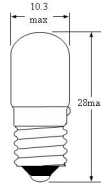

Part Number : W599
 Serial Number : E10 T10
 Lamps

Base	Miniature Screw
Base Type	E10
Lamp Size (inch)	T- 3 1/4
Lamp size	T10
Rating	24V 2.8W
Test Volts (V)	24
Current mA	0,12
Wattage (W)	2,8
Light Output (Lm)	11,9
Light output (mscp)	0,95
AC Life	5000
DC Life	3000
Filling	Vacuum
Filament Type	C-2F
Comments	T10 x 30

Drawn : HOK	Ch'd : HOK	Datasheet : E10 T10	Print date : 29/04/06
Revision :	Revision date : 2006-03-09	Name : HOK	Scale :