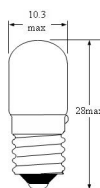

Part Number : W592
 Serial Number : E10 T10
 Lamps

Base	Miniature Screw
Base Type	E10
Lamp Size (inch)	T- 3 1/4
Lamp size	T10
Rating	24V 1.2W
Test Volts (V)	24
Current mA	0,05
Wattage (W)	1,2
Light Output (Lm)	4,0
Light output (mscp)	0,32
AC Life	5000
DC Life	3000
Filling	Vacuum
Filament Type	C-2F
Comments	T10 x 30

Drawn : HOK	Ch'd : HOK	Datasheet : E10 T10	Print date : 29/04/06
Revision :	Revision date : 2006-03-09	Name : HOK	Scale :