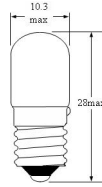

Part Number : W577
Serial Number : E10 T10
Lamps

Base	Miniature Screw
Base Type	E10
Lamp Size (inch)	T- 3 1/4
Lamp size	T10
Rating	12V 3W
Test Volts (V)	12
Current mA	0,25
Wattage (W)	3,0
Light Output (Lm)	12,6
Light output (mscp)	1,00
AC Life	5000
DC Life	4000
Filling	Vacuum
Filament Type	C-2F
Comments	T10 x 30

Drawn : HOK	Ch'd : HOK	Datasheet : E10 T10	Print date : 29/04/06
Revision :	Revision date : 2006-03-09	Name : HOK	Scale :