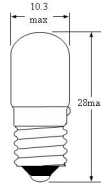

Part Number : W575
Serial Number : E10 T10
Lamps

Base	Miniature Screw
Base Type	E10
Lamp Size (inch)	T- 3 1/4
Lamp size	T10
Rating	12V 1.2W
Test Volts (V)	12
Current mA	0,10
Wattage (W)	1,2
Light Output (Lm)	5,0
Light output (mscp)	0,40
AC Life	8000
DC Life	5000
Filling	Vacuum
Filament Type	C-2V
Comments	T10 x 30

Drawn : HOK	Ch'd : HOK	Datasheet : E10 T10	Print date : 29/04/06
Revision :	Revision date : 2006-03-09	Name : HOK	Scale :