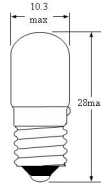

Part Number : W503  
Serial Number : E10 T10  
Lamps

<b>Base</b>	Miniature Screw
<b>Base Type</b>	E10
<b>Lamp Size (inch)</b>	T- 3 1/4
<b>Lamp size</b>	T10
<b>Rating</b>	6.5V 300mA
<b>Test Volts (V)</b>	6,5
<b>Current mA</b>	0,30
<b>Wattage (W)</b>	2,0
<b>Light Output (Lm)</b>	11,9
<b>Light output (mscp)</b>	0,95
<b>AC Life</b>	4000
<b>DC Life</b>	3000
<b>Filling</b>	Vacuum
<b>Filament Type</b>	C-2R
<b>Comments</b>	

Drawn : HOK	Ch'd : HOK	Datasheet : E10 T10	Print date : 29/04/06
Revision :	Revision date : 2006-03-09	Name : HOK	Scale :