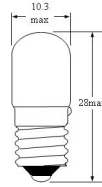

Part Number : W475  
 Serial Number : E10 T10  
 Lamps

<b>Base</b>	Miniature Screw
<b>Base Type</b>	E10
<b>Lamp Size (inch)</b>	T- 3 1/4
<b>Lamp size</b>	T10
<b>Rating</b>	6.5V 150mA
<b>Test Volts (V)</b>	6,5
<b>Current mA</b>	0,15
<b>Wattage (W)</b>	1,0
<b>Light Output (Lm)</b>	6,0
<b>Light output (mscp)</b>	0,48
<b>AC Life</b>	3000
<b>DC Life</b>	2000
<b>Filling</b>	Vacuum
<b>Filament Type</b>	C-2R
<b>Comments</b>	T10 x 30

Drawn : HOK	Ch'd : HOK	Datasheet : E10 T10	Print date : 29/04/06
Revision :	Revision date : 2006-03-09	Name : HOK	Scale :