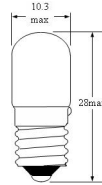

Part Number : W443  
 Serial Number : E10 T10  
 Lamps

<b>Base</b>	Miniature Screw
<b>Base Type</b>	E10
<b>Lamp Size (inch)</b>	T- 3 1/4
<b>Lamp size</b>	T10
<b>Rating</b>	5V 300mA
<b>Test Volts (V)</b>	5
<b>Current mA</b>	0,30
<b>Wattage (W)</b>	1,5
<b>Light Output (Lm)</b>	15,5
<b>Light output (mscp)</b>	1,23
<b>AC Life</b>	500
<b>DC Life</b>	500
<b>Filling</b>	Vacuum
<b>Filament Type</b>	C-2R
<b>Comments</b>	T10 x 30

Drawn : HOK	Ch'd : HOK	Datasheet : E10 T10	Print date : 29/04/06
Revision :	Revision date : 2006-03-09	Name : HOK	Scale :