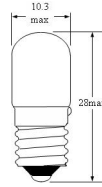

Part Number : W441
 Serial Number : E10 T10
 Lamps

Base	Miniature Screw
Base Type	E10
Lamp Size (inch)	T- 3 1/4
Lamp size	T10
Rating	6V 60mA
Test Volts (V)	6
Current mA	0,06
Wattage (W)	0,4
Light Output (Lm)	1,0
Light output (mscp)	0,08
AC Life	10000
DC Life	7000
Filling	Vacuum
Filament Type	C-2R
Comments	T10 x 30

Drawn : HOK	Ch'd : HOK	Datasheet : E10 T10	Print date : 29/04/06
Revision :	Revision date : 2006-03-09	Name : HOK	Scale :