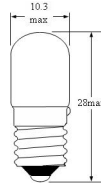

Part Number : W432
 Serial Number : E10 T10
 Lamps

Base	Miniature Screw
Base Type	E10
Lamp Size (inch)	T- 3 1/4
Lamp size	T10
Rating	4V 100mA
Test Volts (V)	4
Current mA	0,10
Wattage (W)	0,4
Light Output (Lm)	1,8
Light output (mscp)	0,14
AC Life	5000
DC Life	3000
Filling	Vacuum
Filament Type	C-2R
Comments	T10 x 30

Drawn : HOK	Ch'd : HOK	Datasheet : E10 T10	Print date : 29/04/06
Revision :	Revision date : 2006-03-09	Name : HOK	Scale :