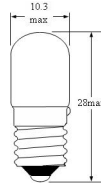

Part Number : W1309
Serial Number : E10 T10
Lamps

Base	Miniature Screw
Base Type	E10
Lamp Size (inch)	T- 3 1/4
Lamp size	T10
Rating	12V 2.2W
Test Volts (V)	12
Current mA	0,18
Wattage (W)	2,2
Light Output (Lm)	11,0
Light output (mscp)	0,88
AC Life	3000
DC Life	2000
Filling	Vacuum
Filament Type	C-2V
Comments	T10 x 30

Drawn : HOK	Ch'd : HOK	Datasheet : E10 T10	Print date : 29/04/06
Revision :	Revision date : 2006-03-09	Name : HOK	Scale :