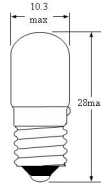

Part Number : W1258
Serial Number : E10 T10
Lamps

Base	Miniature Screw
Base Type	E10
Lamp Size (inch)	T- 3 1/4
Lamp size	T10
Rating	60V 5W
Test Volts (V)	60
Current mA	0,08
Wattage (W)	5,0
Light Output (Lm)	20,1
Light output (mscp)	1,60
AC Life	5000
DC Life	3000
Filling	Vacuum
Filament Type	CC-2F
Comments	T10 x 30

Drawn : HOK	Ch'd : HOK	Datasheet : E10 T10	Print date : 29/04/06
Revision :	Revision date : 2006-03-09	Name : HOK	Scale :