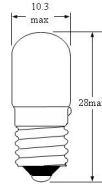

Part Number : W1257
Serial Number : E10 T10
Lamps

Base	Miniature Screw
Base Type	E10
Lamp Size (inch)	T- 3 1/4
Lamp size	T10
Rating	60V 2W
Test Volts (V)	60
Current mA	0,03
Wattage (W)	2,0
Light Output (Lm)	5,0
Light output (mscp)	0,40
AC Life	5000
DC Life	3000
Filling	Vacuum
Filament Type	CC-2F
Comments	T10 x 30

Drawn : HOK	Ch'd : HOK	Datasheet : E10 T10	Print date : 29/04/06
Revision :	Revision date : 2006-03-09	Name : HOK	Scale :