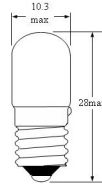

Part Number : W1252
Serial Number : E10 T10
Lamps

Base	Miniature Screw
Base Type	E10
Lamp Size (inch)	T- 3 1/4
Lamp size	T10
Rating	24V 2W
Test Volts (V)	24
Current mA	0,08
Wattage (W)	2,0
Light Output (Lm)	6,3
Light output (mscp)	0,50
AC Life	10000
DC Life	7000
Filling	Vacuum
Filament Type	C-2F
Comments	T10 x 30

Drawn : HOK	Ch'd : HOK	Datasheet : E10 T10	Print date : 29/04/06
Revision :	Revision date : 2006-03-09	Name : HOK	Scale :