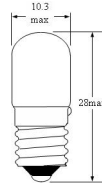

Part Number : W1250
 Serial Number : E10 T10
 Lamps

Base	Miniature Screw
Base Type	E10
Lamp Size (inch)	T- 3 1/4
Lamp size	T10
Rating	18V 3W
Test Volts (V)	18
Current mA	0,17
Wattage (W)	3,0
Light Output (Lm)	22,0
Light output (mscp)	1,75
AC Life	500
DC Life	300
Filling	Vacuum
Filament Type	C-2F
Comments	T10 x 30

Drawn : HOK	Ch'd : HOK	Datasheet : E10 T10	Print date : 29/04/06
Revision :	Revision date : 2006-03-09	Name : HOK	Scale :