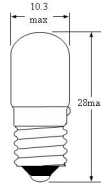

Part Number : W1246
 Serial Number : E10 T10
 Lamps

Base	Miniature Screw
Base Type	E10
Lamp Size (inch)	T- 3 1/4
Lamp size	T10
Rating	12V 1.2W
Test Volts (V)	12
Current mA	0,10
Wattage (W)	1,2
Light Output (Lm)	3,1
Light output (mscp)	0,25
AC Life	10000
DC Life	7000
Filling	Vacuum
Filament Type	C-2F
Comments	T10 x 30

Drawn : HOK	Ch'd : HOK	Datasheet : E10 T10	Print date : 29/04/06
Revision :	Revision date : 2006-03-09	Name : HOK	Scale :