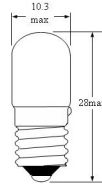

Part Number : W1218
 Serial Number : E10 T10
 Lamps

Base	Miniature Screw
Base Type	E10
Lamp Size (inch)	T- 3 1/4
Lamp size	T10
Rating	12V 75mA
Test Volts (V)	12
Current mA	0,08
Wattage (W)	0,9
Light Output (Lm)	4,0
Light output (mscp)	0,32
AC Life	5000
DC Life	3000
Filling	Vacuum
Filament Type	C-2V
Comments	T10 x 30

Drawn : HOK	Ch'd : HOK	Datasheet : E10 T10	Print date : 29/04/06
Revision :	Revision date : 2006-03-09	Name : HOK	Scale :