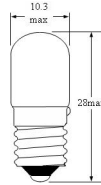

Part Number : W1216
 Serial Number : E10 T10
 Lamps

Base	Miniature Screw
Base Type	E10
Lamp Size (inch)	T- 3 1/4
Lamp size	T10
Rating	24V 3W
Test Volts (V)	24
Current mA	0,13
Wattage (W)	3,0
Light Output (Lm)	8,0
Light output (mscp)	0,64
AC Life	10000
DC Life	7000
Filling	Vacuum
Filament Type	C-2F
Comments	T10 x 30

Drawn : HOK	Ch'd : HOK	Datasheet : E10 T10	Print date : 29/04/06
Revision :	Revision date : 2006-03-09	Name : HOK	Scale :