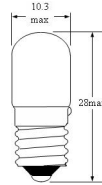

Part Number : W1122
Serial Number : E10 T10
Lamps

Base	Miniature Screw
Base Type	E10
Lamp Size (inch)	T- 3 1/4
Lamp size	T10
Rating	24~28V 2W
Test Volts (V)	24
Current mA	0,07
Wattage (W)	1,8
Light Output (Lm)	4,5
Light output (mscp)	0,36
AC Life	25000
DC Life	15000
Filling	Vacuum
Filament Type	C-2F
Comments	T10 x 30

Drawn : HOK	Ch'd : HOK	Datasheet : E10 T10	Print date : 29/04/06
Revision :	Revision date : 2006-03-09	Name : HOK	Scale :