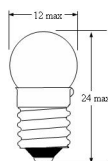

Part Number : G987  
 Serial Number : E10 G11  
 Lamps

<b>Base</b>	Miniature Screw
<b>Base Type</b>	E10
<b>Lamp Size (inch)</b>	G-3 1/2
<b>Lamp size</b>	G11
<b>Rating</b>	12V 2.2W
<b>Test Volts (V)</b>	12
<b>Current mA</b>	0,18
<b>Wattage (W)</b>	2,2
<b>Light Output (Lm)</b>	11,0
<b>Light output (mscp)</b>	0,88
<b>AC Life</b>	3000
<b>DC Life</b>	2000
<b>Filling</b>	Vacuum
<b>Filament Type</b>	C-2V
<b>Comments</b>	