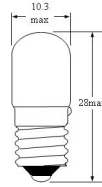

Part Number : G972
 Serial Number : E10 T10
 Lamps

Base	Miniature Screw
Base Type	E10
Lamp Size (inch)	T- 3 1/4
Lamp size	T10
Rating	2.5V 300mA
Test Volts (V)	2,5
Current mA	0,30
Wattage (W)	0,8
Light Output (Lm)	5,0
Light output (mscp)	0,40
AC Life	100
DC Life	100
Filling	Vacuum
Filament Type	C-2R
Comments	

Drawn : HOK	Ch'd : HOK	Datasheet : E10 T10	Print date : 29/04/06
Revision :	Revision date : 2006-03-09	Name : HOK	Scale :