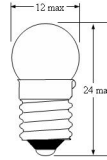

Part Number : G634
 Serial Number : E10 G11
 Lamps

Base	Miniature Screw
Base Type	E10
Lamp Size (inch)	G-3 1/2
Lamp size	G11
Rating	3V 167mA
Test Volts (V)	3
Current mA	0,17
Wattage (W)	0,5
Light Output (Lm)	3,8
Light output (mscp)	0,30
AC Life	100
DC Life	50
Filling	Vacuum
Filament Type	C-2R
Comments	