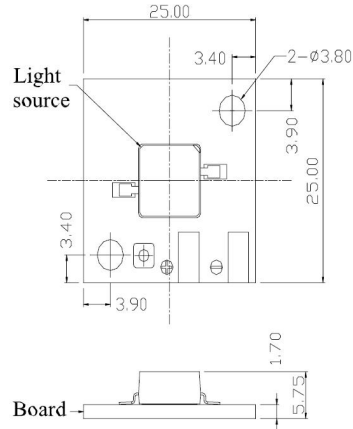

Part Number : CMDA53CW15D13L
 Serial Number : CMDA53
 Power LEDs

Emitter	5W
Power LED Package	Cool White 5 Watt Emitter on Square
Dom wave length	6500
Current mA	1400
Volt typ. (V)	3.5
Luminous flux min. (mcd)	154
Luminous flux typ. (mcd)	178
Viewing angle (°)	110

Drawn : EQ	Ch'd : EQ	Datasheet : CMDA53	Print date : 07/05/06
Revision :	Revision date : 2006-03-02	Name : EQ	Scale :