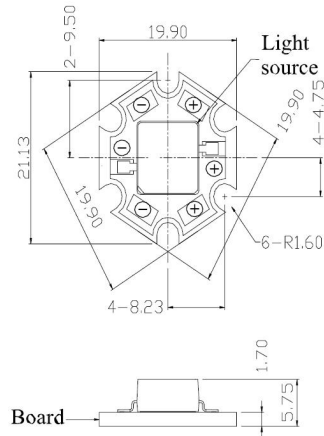

Part Number : CMDA52CW15D13L
 Serial Number : CMDA52
 Power LEDs

Emitter	5W
Power LED Package	Cool White 5 Watt Emitter on Star
Dom wave length	6500
Current mA	1400
Volt typ. (V)	3.5
Luminous flux min. (mcd)	154
Luminous flux typ. (mcd)	178
Viewing angle (°)	110

Drawn : EQ	Ch'd : EQ	Datasheet : CMDA52	Print date : 07/05/06
Revision :	Revision date : 2006-03-02	Name : EQ	Scale :