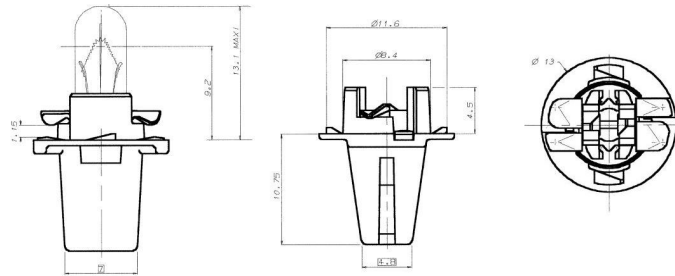

Part Number : 71113BXA  
 Serial Number : 7111  
 Socketed Lamps

<b>Socket Type</b>	Twistlock
<b>Lamp Size(inch)</b>	T-1 1/2
<b>Size metric</b>	T5
<b>Base Type</b>	W2x4.6d
<b>Contact Type</b>	Double contact
<b>Socket Colour</b>	Black
<b>Lamp Ref.</b>	1192
<b>Filling</b>	Vacuum
<b>Rating</b>	12V 50mA
<b>Voltage (V)</b>	12
<b>Current mA</b>	50
<b>Wattage (W)</b>	0,6
<b>Light Output (Lm)</b>	1,9
<b>Light output (mscp)</b>	0,15
<b>Filament Type</b>	C-2V
<b>AC Life</b>	5000
<b>DC Life</b>	3000
<b>Insertion</b>	Rear Side
<b>Lamp Assembly</b>	Replaceable
<b>Circuit Thickness</b>	1,5mm - 1 or 2 faces
<b>Body Material</b>	Polyamide with glass fibre
<b>Contact Material</b>	Spring steel
<b>Comments</b>	

Drawn : HOK	Ch'd : HOK	Datasheet : 7111	Print date : 07/05/06
Revision : 1.0	Revision date : 2005-09-06	Name : HOK	Scale : 2 : 1