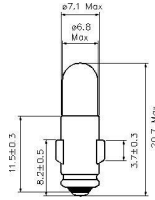

Part Number : 282  
 Serial Number : BA7s T6.8  
 Lamps

|                            |                   |
|----------------------------|-------------------|
| <b>Base</b>                | Miniature Bayonet |
| <b>Base Type</b>           | BA7s              |
| <b>Lamp Size (inch)</b>    | T-2               |
| <b>Lamp size</b>           | T6.8              |
| <b>Rating</b>              | 6V 0.6W           |
| <b>Test Volts (V)</b>      | 6                 |
| <b>Current mA</b>          | 0,10              |
| <b>Wattage (W)</b>         | 0,6               |
| <b>Light Output (Lm)</b>   | 2,5               |
| <b>Light output (mscp)</b> | 0,20              |
| <b>AC Life</b>             | 10000             |
| <b>DC Life</b>             | 7000              |
| <b>Filling</b>             | Vacuum            |
| <b>Filament Type</b>       | C-2R              |
| <b>Comments</b>            |                   |

|             |                            |                       |                       |
|-------------|----------------------------|-----------------------|-----------------------|
| Drawn : HOK | Ch'd : HOK                 | Datasheet : BA7s T6.8 | Print date : 29/04/06 |
| Revision :  | Revision date : 2006-03-09 | Name : HOK            | Scale :               |