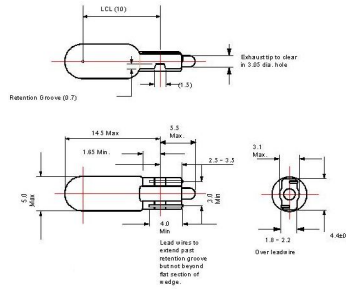

Part Number : 1199  
 Serial Number : WB T5  
 Lamps

<b>Base</b>	Wedge Base
<b>Base Type</b>	W2x4.6d
<b>Lamp Size (inch)</b>	T-1 1/2
<b>Lamp size</b>	T5
<b>Rating</b>	28V 40mA
<b>Test Volts (V)</b>	28
<b>Current mA</b>	40
<b>Wattage (W)</b>	1,1
<b>Light Output (Lm)</b>	3,8
<b>Light output (mSCP)</b>	0,30
<b>AC Life</b>	10000
<b>DC Life</b>	10000
<b>Filling</b>	Vacuum
<b>Filament Type</b>	C-2F
<b>Comments</b>	

Drawn : HOK	Ch'd : HOK	Datasheet : WB T5	Print date : 29/04/06
Revision :	Revision date : 2006-03-09	Name : HOK	Scale :